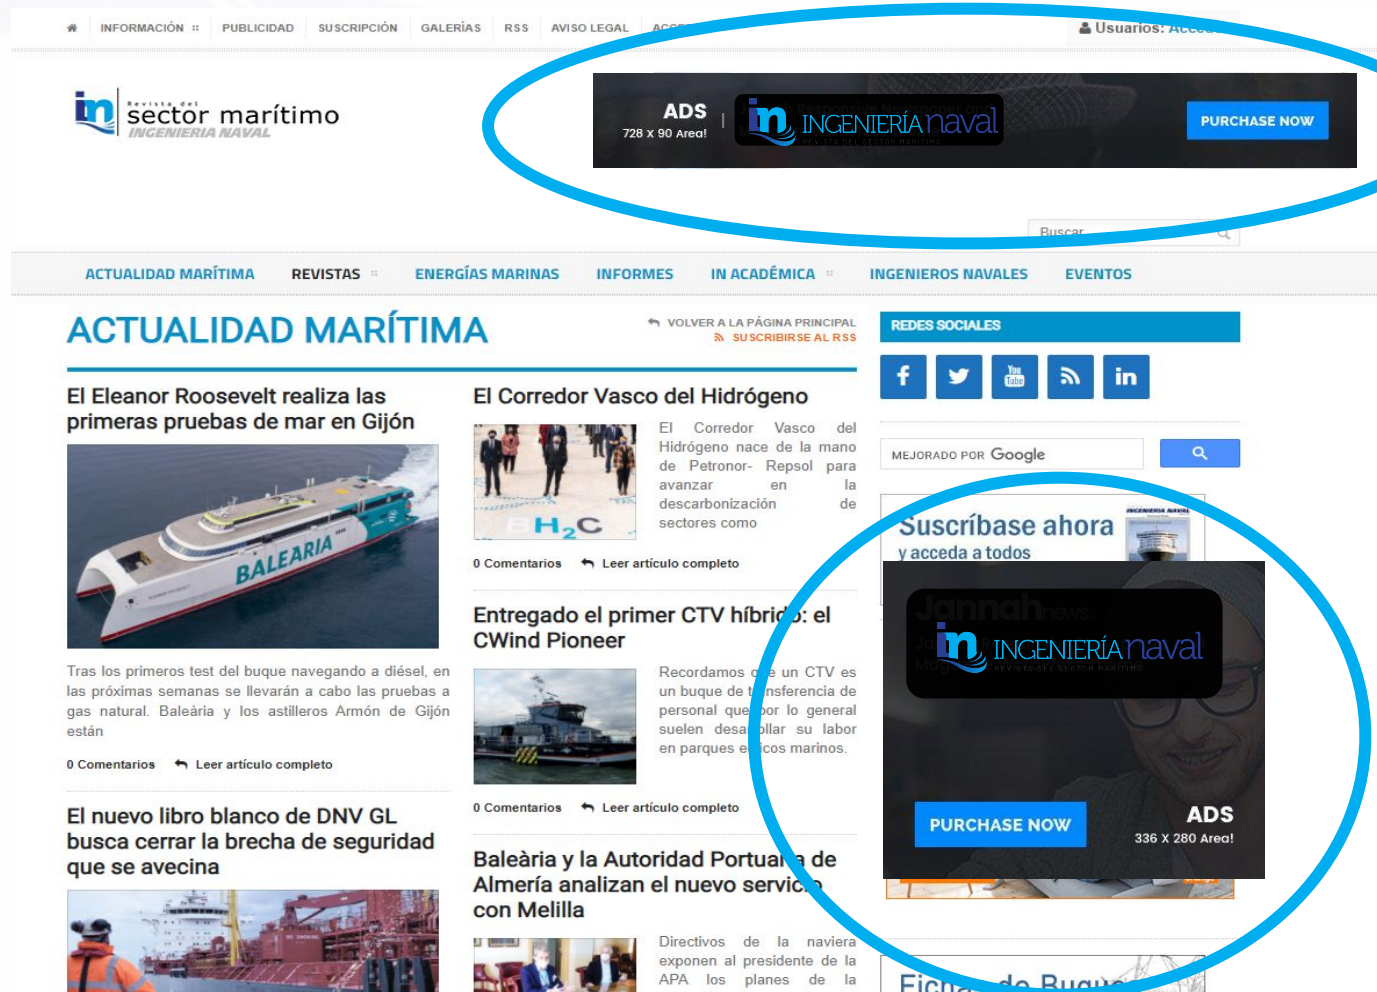

Web Sector Marítimo

TARIFAS PUBLICIDAD 2024 *

Banner superior rotatorio
728x90 px

12.000 €/año
1.500 €/mes

750 €/mes

250 €

Banner superior rotatorio

Banner lateral

Artículo patrocinado*
(500-750 palabras)

*se incluyen links si es necesario

Banner lateral
336x280 px